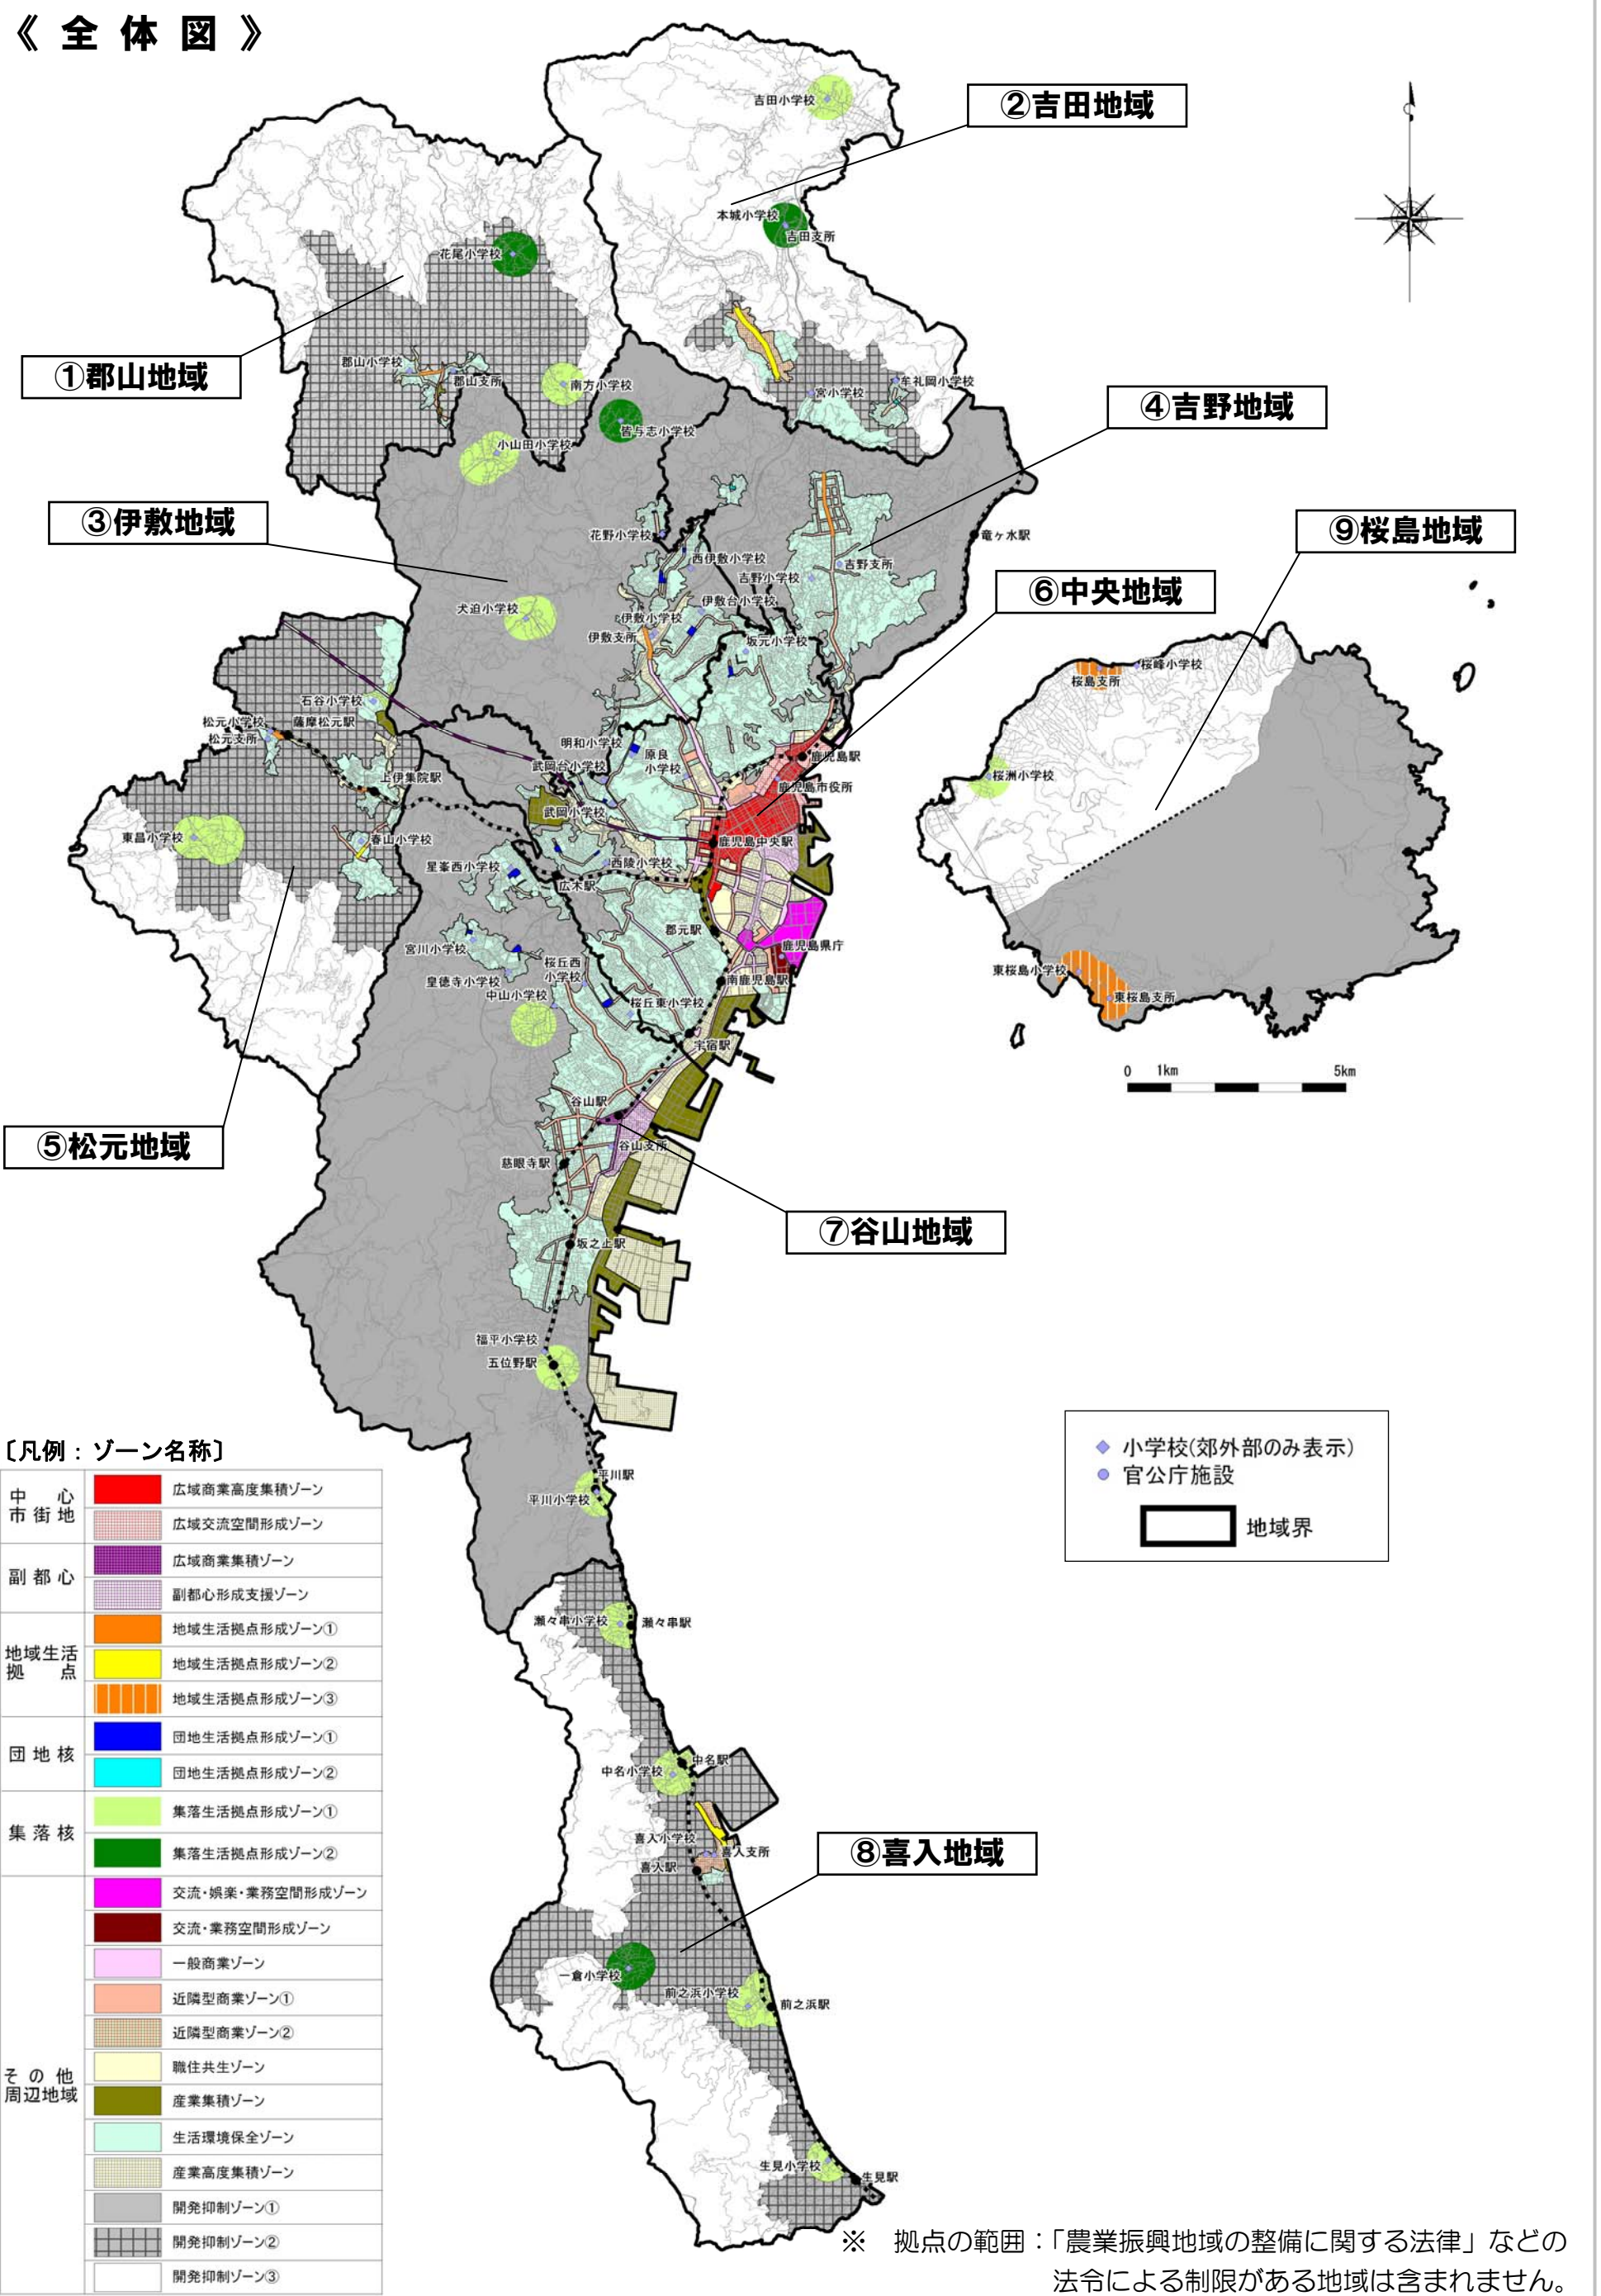

8 ゾーニング図

《全体図》

〔凡例：ゾーン名称〕

中心市街地	広域商業高度集積ゾーン
	広域交流空間形成ゾーン
副都心	広域商業集積ゾーン
	副都心形成支援ゾーン
地域生活拠点	地域生活拠点形成ゾーン①
	地域生活拠点形成ゾーン②
	地域生活拠点形成ゾーン③
団地核	団地生活拠点形成ゾーン①
	団地生活拠点形成ゾーン②
集落核	集落生活拠点形成ゾーン①
	集落生活拠点形成ゾーン②
その他周辺地域	交流・娯楽・業務空間形成ゾーン
	交流・業務空間形成ゾーン
	一般商業ゾーン
	近隣型商業ゾーン①
	近隣型商業ゾーン②
	職住共生ゾーン
	産業集積ゾーン
	生活環境保全ゾーン
	産業高度集積ゾーン
	開発抑制ゾーン①
	開発抑制ゾーン②
	開発抑制ゾーン③

◆ 小学校(郊外部のみ表示)
● 官公庁施設
□ 地域界

※ 拠点の範囲：「農業振興地域の整備に関する法律」などの法令による制限がある地域は含まれません。